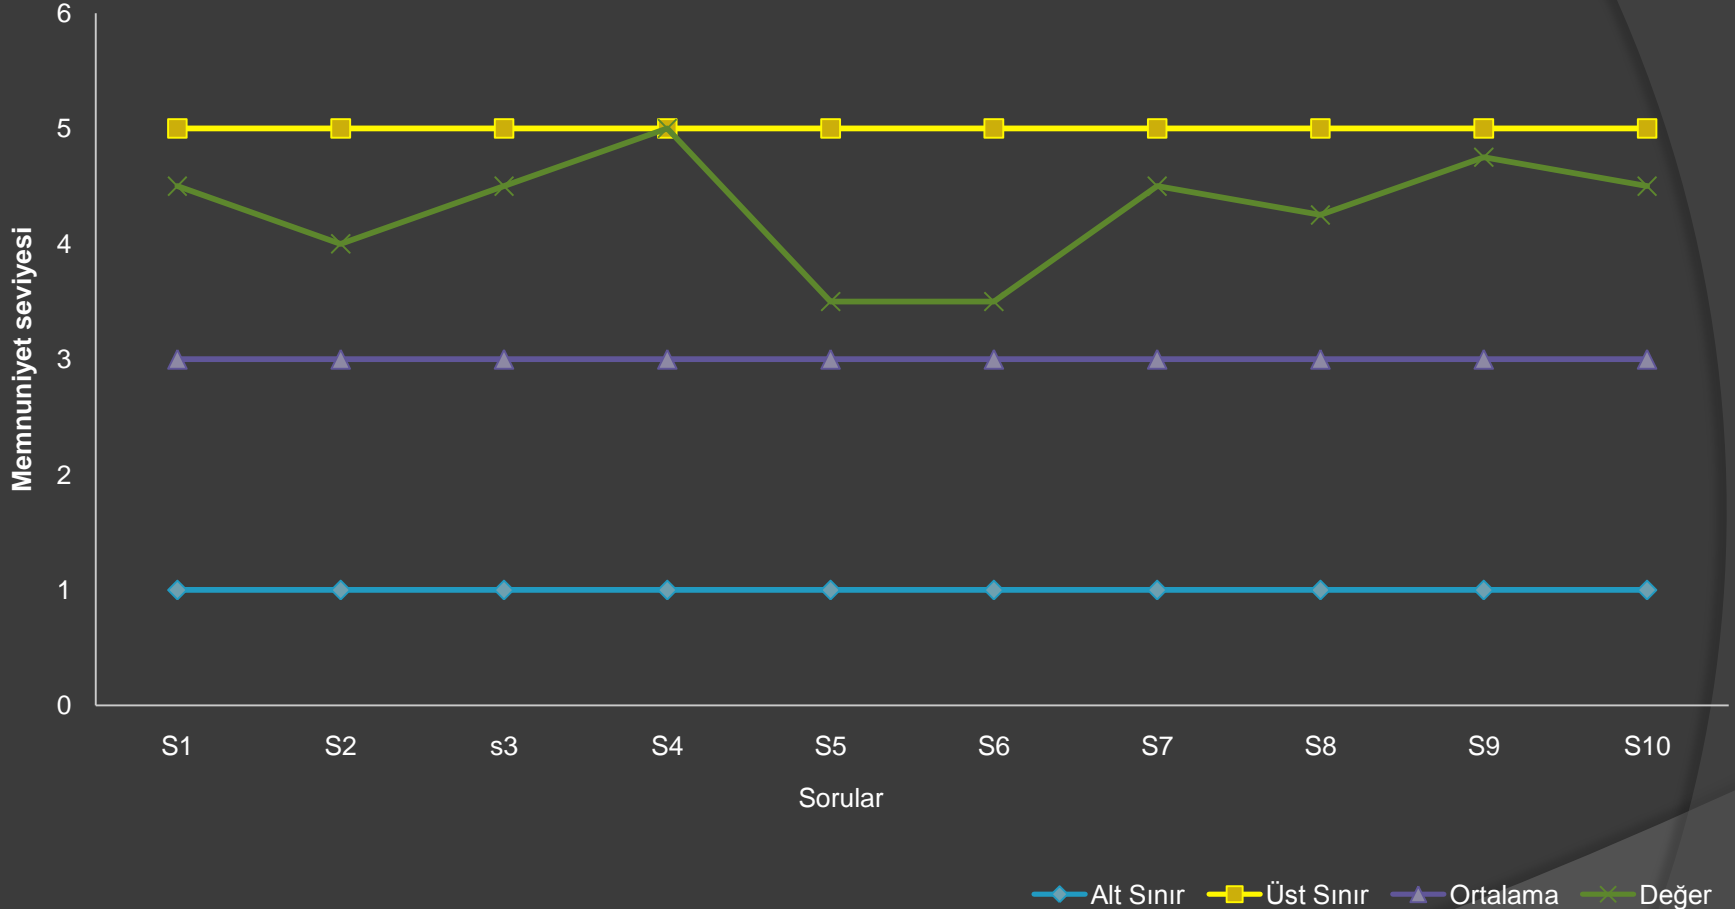

STAJ DEĞERLENDİRME ANKETİ

Staj yapan öğrencilerimiz, stajın risk belirleme ve risk analizinde kendisine katkısını **ORTA değerde** olduğunu söylemiş, derslerdeki teorik bilginin uygulamada **ORTA derecede** faydalı olduğunu vurgulamıştır.